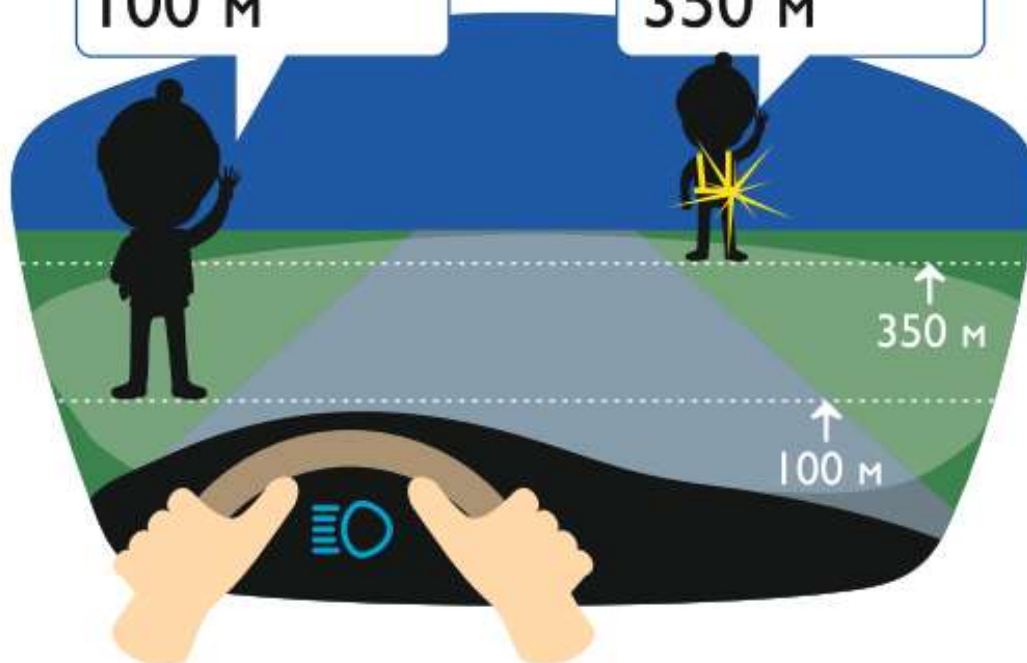

Дальний свет фар

Пешеход без
световозвращающих
элементов

100 м

Пешеход со
световозвращающими
элементами

350 м

Ближний свет фар

Пешеход без
световозвращающих
элементов

50 м

Пешеход со
световозвращающими
элементами

200 м